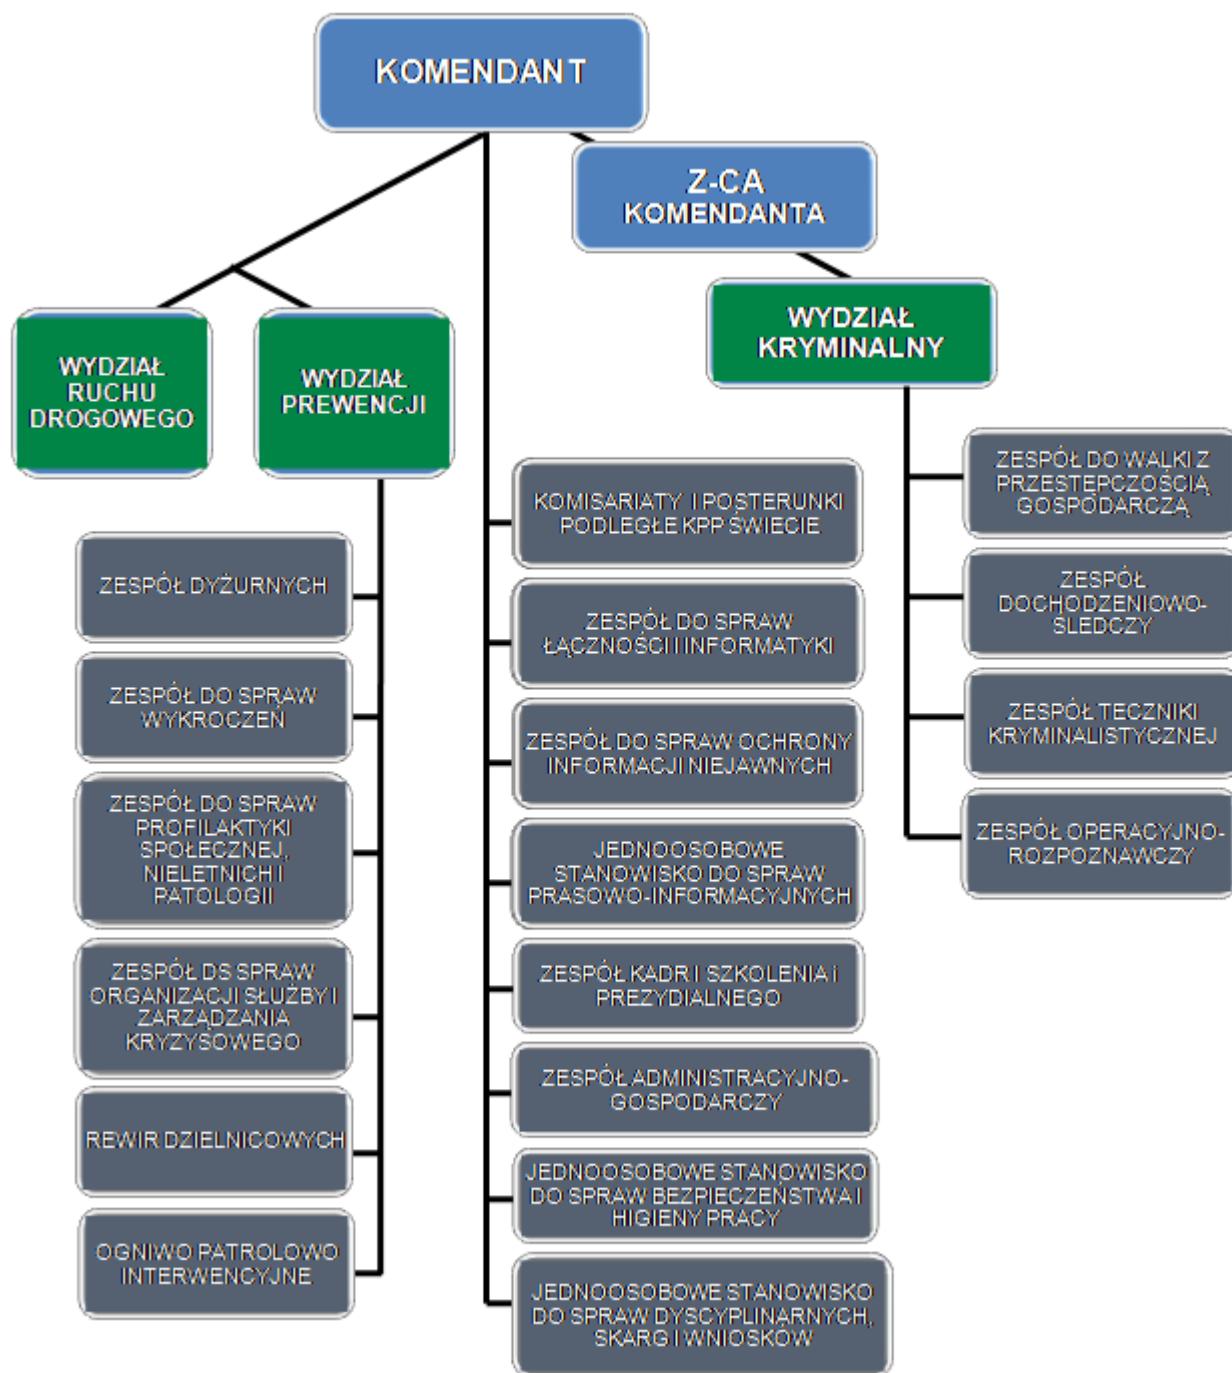

KPP W ŚWIECIU

<http://swiecie.kujawsko-pomorska.policja.gov.pl/k42/informacje/struktura/1143,STRUKTURA-KPP.html>
2018-10-18, 09:06

STRUKTURA KPP

STRUKTURA KPP ŚWIECIE