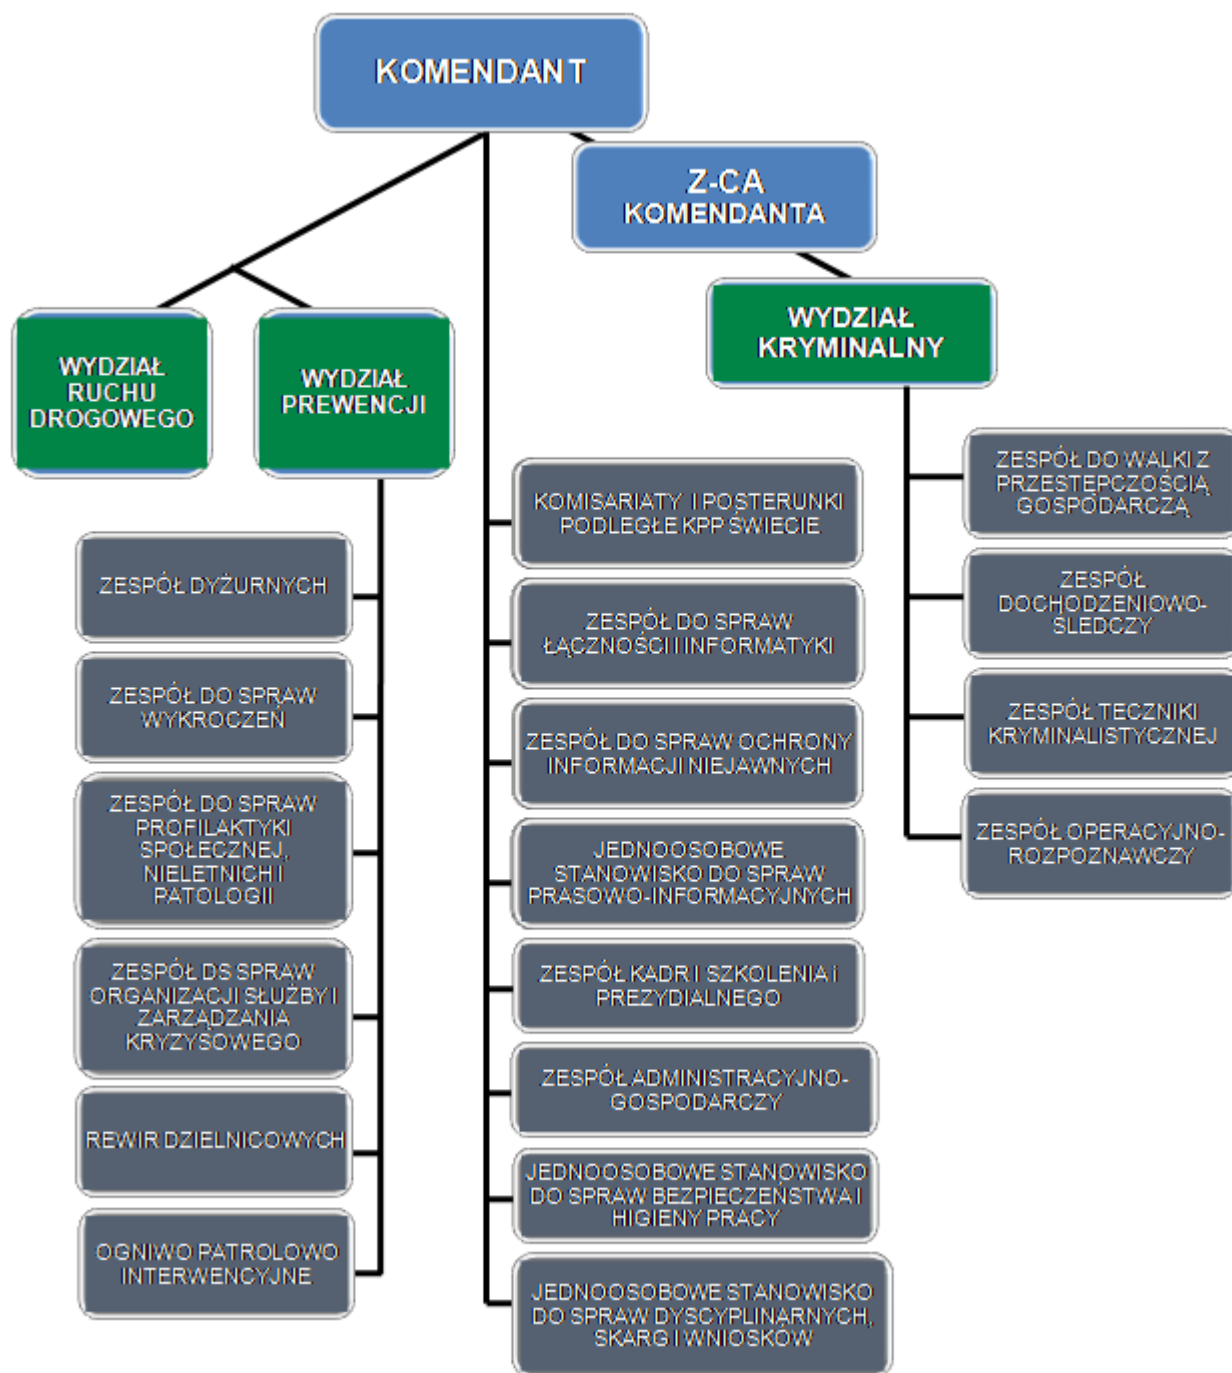

KPP W ŚWIECIU

<http://swiecie.kujawsko-pomorska.policja.gov.pl/k42/informacje/struktura/1143,STRUKTURA-KPP.html>
2018-07-21, 13:16

STRUKTURA KPP

STRUKTURA KPP ŚWIECIE